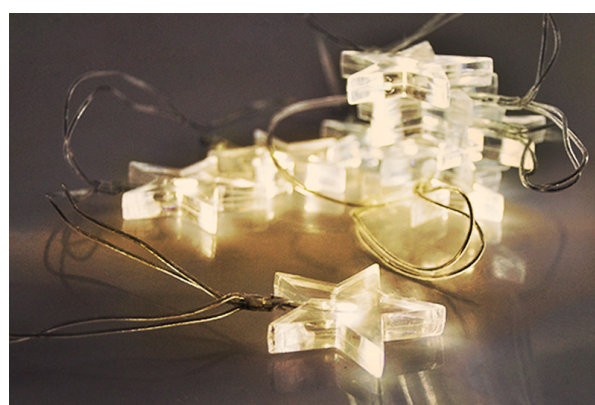

LED vánoční řetěz, hvězdy, 1,5m, 10 LED, 2 x AA, žluté světlo

- počet LED diod: 10
- barva světla: teplá bílá (žlutá)
- motiv: hvězdy
- vzdálenost diod: 15cm
- délka osvětleného kabelu: 1,5m
- barva kabelu: transparentní
- délka přívodního kabelu: 1m
- napájení: 2 x AA baterie
- výdrž baterií: min.130 hodin (s alkalickými bateriemi JCB)
- třída ochrany: IP20
- balení: průhledná krabička